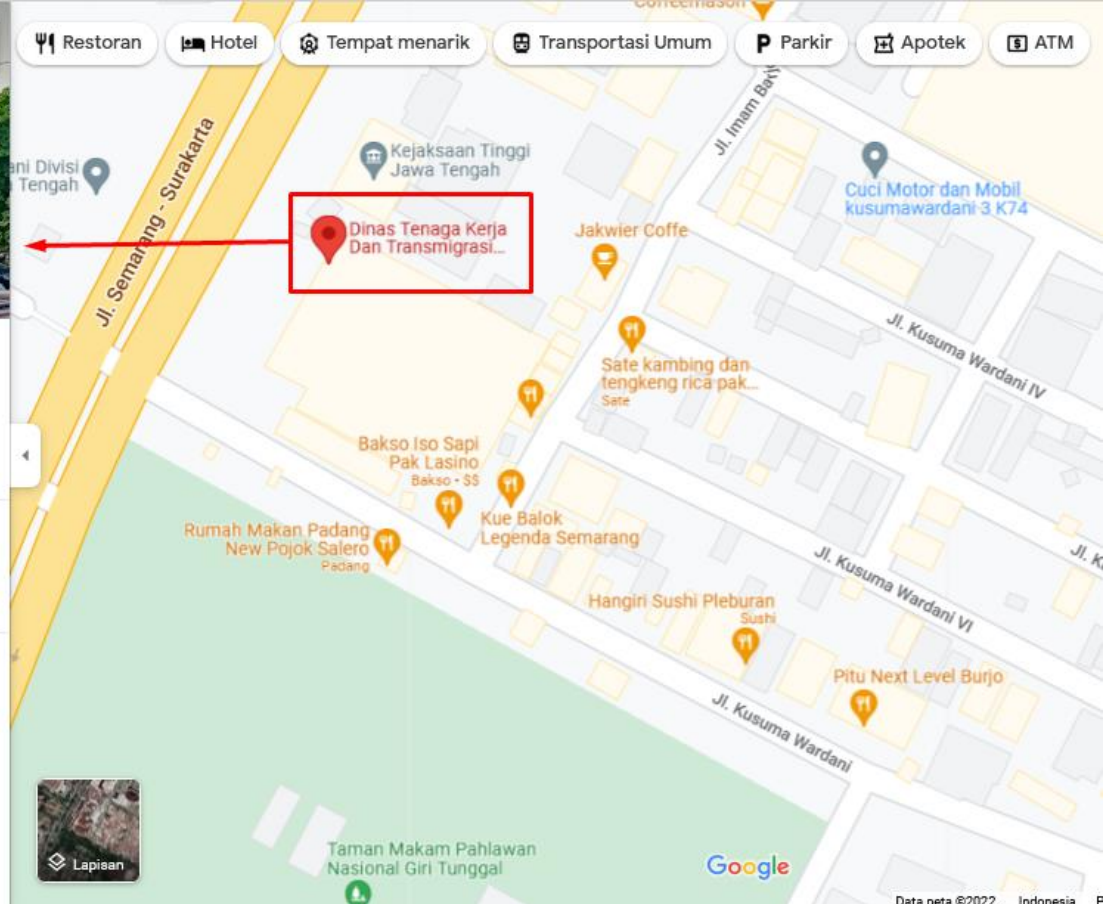

Dinas Tenaga Kerja Dan Transmigrasi

Dinas Tenaga Kerja Dan Transmigrasi Provinsi Jawa Tengah

3,9 ★★★★★ 52 ulasan
Kantor Pemerintahan Daerah

Rute Simpan Di Sekitar Kirim ke ponsel Anda Bagikan

Jl. Pahlawan No.16, Pleburan, Kec. Semarang Sel., Kota Semarang, Jawa Tengah 50241

Buka · Tutup pukul 15.30

disnakertrans.jatengprov.go.id

(024) 8311713